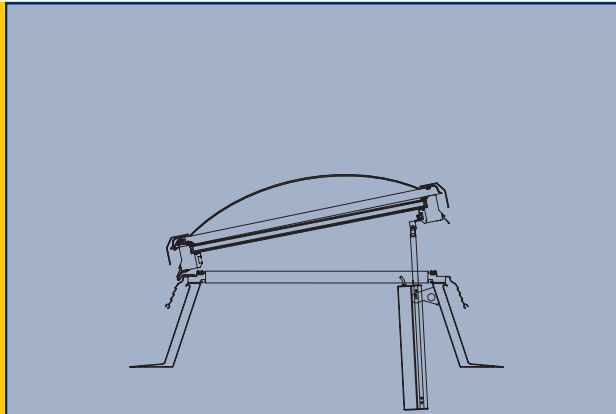

Die ESSMANN® Lichtkuppel *comfort plus* - die glasklare Lösung mit Wärmeschutzverglasung

Produktbeschreibung

Die ESSMANN® Lichtkuppel **comfort plus** - die glasklare Lösung mit Wärmeschutzverglasung

ESSMANN Lichtkuppel **comfort plus** in Lüftungsposition (Motor optional) mit geschlossener Überdeckschale

ESSMANN Lichtkuppel **comfort plus** in Reinigungsposition (Motor optional) mit geöffneter Überdeckschale

Die ESSMANN Lichtkuppel **comfort plus** besteht aus einem Systemrahmen mit integriertem Sicherheitsrahmen, einem Aluminium-Einssrahmen mit Wärmeschutzverglasung sowie einer klaren PMMA-Überdeckschale (ESSMANN Comfort Schale). Sie eignet sich hervorragend für den Einsatz in Büro- und Verwaltungsgebäuden für Neubau und Sanierung.