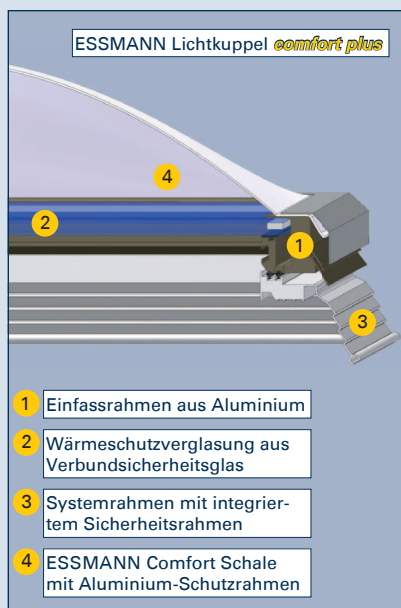

Die ESSMANN® Lichtkuppel *comfort plus* - die glasklare Lösung mit Wärmeschutzverglasung

Produktbeschreibung

Die ESSMANN® Lichtkuppel **comfort plus** - die glasklare Lösung mit Wärmeschutzverglasung

ESSMANN Lichtkuppel **comfort plus** in Lüftungsposition (Motor optional) mit geschlossener Überdeckschale

ESSMANN Lichtkuppel **comfort plus** in Reinigungsposition (Motor optional) mit geöffneter Überdeckschale

Die ESSMANN Lichtkuppel **comfort plus** besteht aus einem Systemrahmen mit integriertem Sicherheitsrahmen, einem Aluminium-Einssrahmen mit Wärmeschutzverglasung sowie einer klaren PMMA-Überdeckschale (ESSMANN Comfort Schale). Sie eignet sich hervorragend für den Einsatz in Büro- und Verwaltungsgebäuden für Neubau und Sanierung.

Ihre glasklaren Vorteile

- Durchgängiges Design in Kombination mit hoher Produktqualität für Ihre anspruchsvollen Projekte integriert im ESSMANN LK-System.
- Vielfältige Variationsmöglichkeiten durch Farbe (Standard RAL 9010), Größen- und Kombinationsauswahl mit Aufsetzkränzen sowie Lüftungsantrieben.
- Hohe Tageslichttransparenz durch glasklare Wärmeschutzverglasung und transparente Überdeckschale.
- Reduzierung von Regengeräuschen im Innenbereich und Gewährleistung des Selbstreinigungseffektes durch stabile PMMA-Überdeckschale.
- Wirksame Schalldämmung durch die Kombination von Wärmeschutzverglasung und Überdeckschale
- Minimierung von Stauwasserbildung durch punktuelle Verbindungen zwischen Schutzrahmen und Überdeckschale
- Schutz gegen Witterungseinflüsse sowie Toleranzausgleich gewährleistet der ESSMANN Systemrahmen.