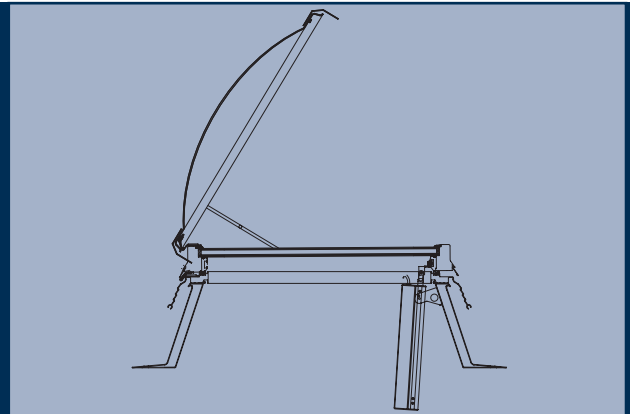

Die ESSMANN® Lichtkuppel *comfort plus* - die glasklare Lösung mit Wärmeschutzverglasung

Produktbeschreibung

Die ESSMANN® Lichtkuppel **comfort plus** - die glasklare Lösung mit Wärmeschutzverglasung

ESSMANN Lichtkuppel **comfort plus** in Lüftungsposition (Motor optional) mit geschlossener Überdeckschale

ESSMANN Lichtkuppel **comfort plus** in Reinigungsposition (Motor optional) mit geöffneter Überdeckschale

Die ESSMANN Lichtkuppel **comfort plus** besteht aus einem Systemrahmen mit integriertem Sicherheitsrahmen, einem Aluminium-Einssrahmen mit Wärmeschutzverglasung sowie einer klaren PMMA-Überdeckschale (ESSMANN Comfort Schale). Sie eignet sich hervorragend für den Einsatz in Büro- und Verwaltungsgebäuden für Neubau und Sanierung.